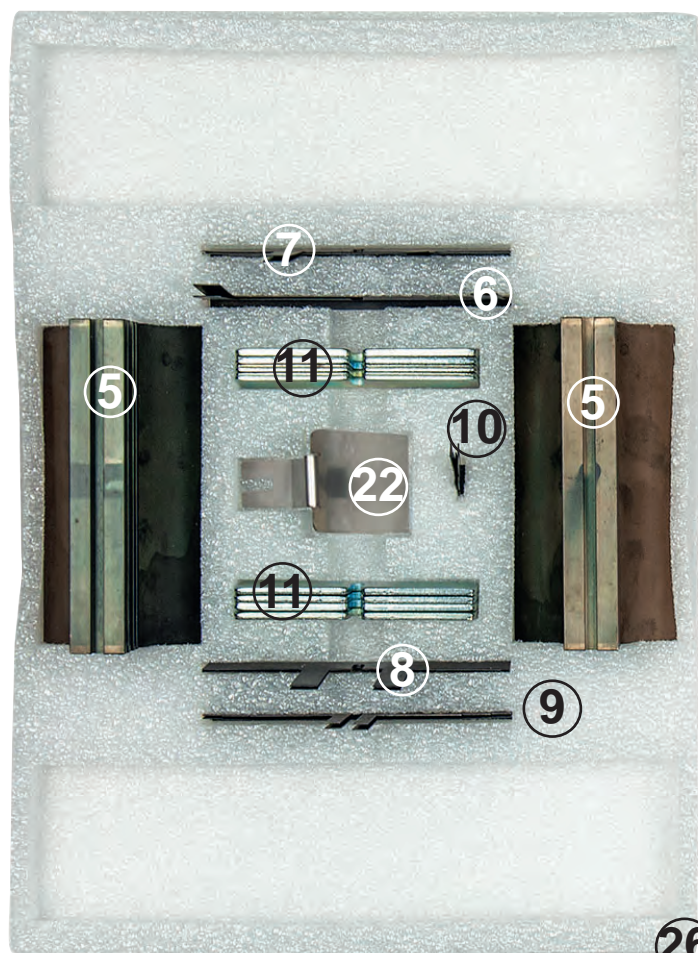

DRÁHA SO VZDUCHOVÝM VANKÚŠOM "02" 120 CM DM290-12

Poz. Číslo	Počet.	Popis
1 DM290-12B	1	Vzduchová dráha 02, 120 cm
2 DM290-5B1	3	Ustavovací kotúč pre VD 02
3 DM290-5B2	1	Ustavovacia vložka pre VD 02, H = 5 mm
4 DM290-5B3	2	Ustavovacia vložka pre VD 02, H = 10 mm
5 DM290-5C1	2	Klzák pre VD 02, 160 g
6 DM290-5D1	2	Clona pre klzák, rozstup = 100 mm
7 DM290-5D2	2	Clona pre klzák, rozstup = 50 mm
8 DM290-5D3	2	Clona pre klzák, rozstup = 30 mm
9 DM290-5D4	2	Clona pre klzák, rozstup = 10 mm
10 DM290-5D5	2	Clona pre klzák, rozstup = 5 mm
11 DM290-5E	12	Závažie pre klzák, 50 g
12 DM290-5F1	6	Pružný nárazník, D = 40 mm
13 DM290-5G1	1	Štartovací strmeň pre VD 02, staviteľný
14 DM290-5H1	10	Upínacia matica pre VD 02, L = 10 mm
15 DM290-5H2	4	Upínacia matica pre VD 02, L = 20 mm
16 DM290-5K	2	Čistiaci drôt pre VD 02
17 DM290-5L	2	Vodiaca kladka pre VD 02
18 DM290-5M	2	Nástavec s háčikom pre VD 02
19 DM290-5P	1	Nárazník so suchým zipsom pre VD 02, set 2 ks (pre neelestatický ráz)
20 DM290-5R	1	Šnúra s háčikom pre VD 02
21 DM290-5S2	2	Valcová pružina pre VD 02, 0,5 mm
22 DM290-5U	1	Clona na klzák, pre snímač vzdialenosti
23 P1120-2B	2	Závažie s výrezom 5 g, ŽP
24 P1120-2D	2	Závažie s výrezom 10 g, ŽP
25 P1120-2A	1	Držiak závaží 5 g, ŽP

Uloženie		
26 DM290-8A	1	Penová vložka pre VD, dolná
27 DM290-8B	1	Penová vložka pre VD, horná
28 P7806-1K	1	Úložný box II, malý, s krytom

Plán rozloženia a 2 samolepky