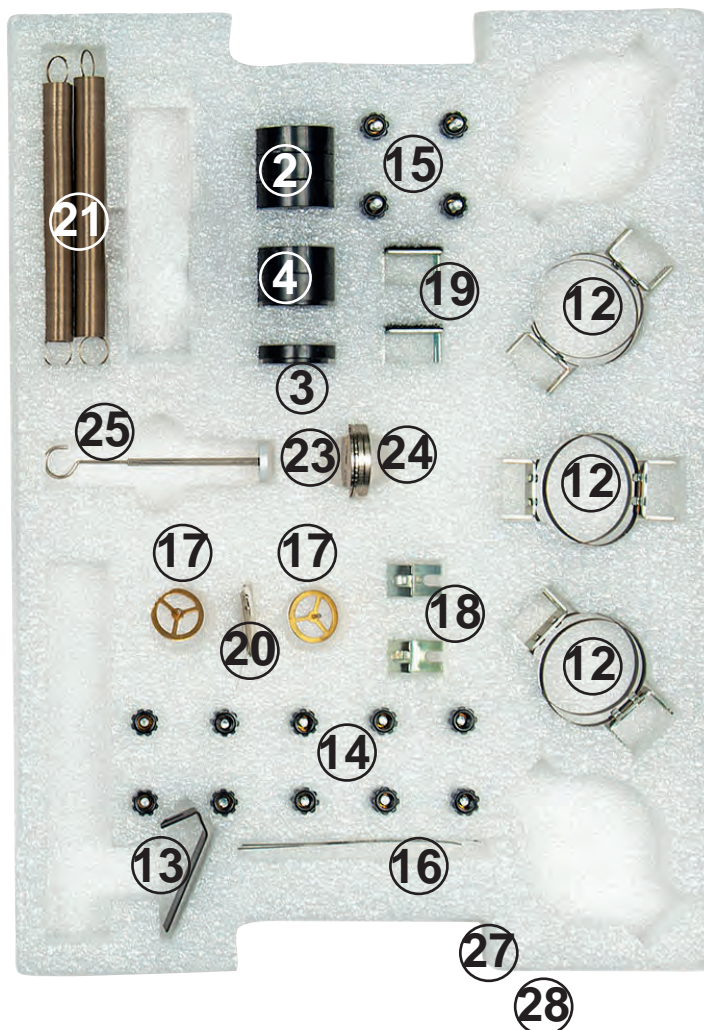

DRÁHA SO VZDUCHOVÝM VANKÚŠOM "02" 120 CM DM290-12

Poz. Číslo	Počet.	Popis
1 DM290-12B	1	Vzduchová dráha 02, 120 cm
2 DM290-5B1	3	Ustavovací kotúč pre VD 02
3 DM290-5B2	1	Ustavovacia vložka pre VD 02, H = 5 mm
4 DM290-5B3	2	Ustavovacia vložka pre VD 02, H = 10 mm
5 DM290-5C1	2	Klzák pre VD 02, 160 g
6 DM290-5D1	2	Clona pre klzák, rozstup = 100 mm
7 DM290-5D2	2	Clona pre klzák, rozstup = 50 mm
8 DM290-5D3	2	Clona pre klzák, rozstup = 30 mm
9 DM290-5D4	2	Clona pre klzák, rozstup = 10 mm
10 DM290-5D5	2	Clona pre klzák, rozstup = 5 mm
11 DM290-5E	12	Závažie pre klzák, 50 g
12 DM290-5F1	6	Pružný nárazník, D = 40 mm
13 DM290-5G1	1	Štartovací strmeň pre VD 02, staviteľný
14 DM290-5H1	10	Upínacia matica pre VD 02, L = 10 mm
15 DM290-5H2	4	Upínacia matica pre VD 02, L = 20 mm
16 DM290-5K	2	Čistiaci drôt pre VD 02
17 DM290-5L	2	Vodiaca kladka pre VD 02
18 DM290-5M	2	Nástavec s háčikom pre VD 02
19 DM290-5P	1	Nárazník so suchým zipsom pre VD 02, set 2 ks (pre neelestatický ráz)
20 DM290-5R	1	Šnúra s háčikom pre VD 02
21 DM290-5S2	2	Valcová pružina pre VD 02, 0,5 mm
22 DM290-5U	1	Clona na klzák, pre snímač vzdialenosti
23 P1120-2B	2	Závažie s výrezom 5 g, ŽP
24 P1120-2D	2	Závažie s výrezom 10 g, ŽP
25 P1120-2A	1	Držiak závaží 5 g, ŽP

Uloženie		
26 DM290-8A	1	Penová vložka pre VD, dolná
27 DM290-8B	1	Penová vložka pre VD, horná
28 P7806-1K	1	Úložný box II, malý, s krytom

Plán rozloženia a 2 samolepky