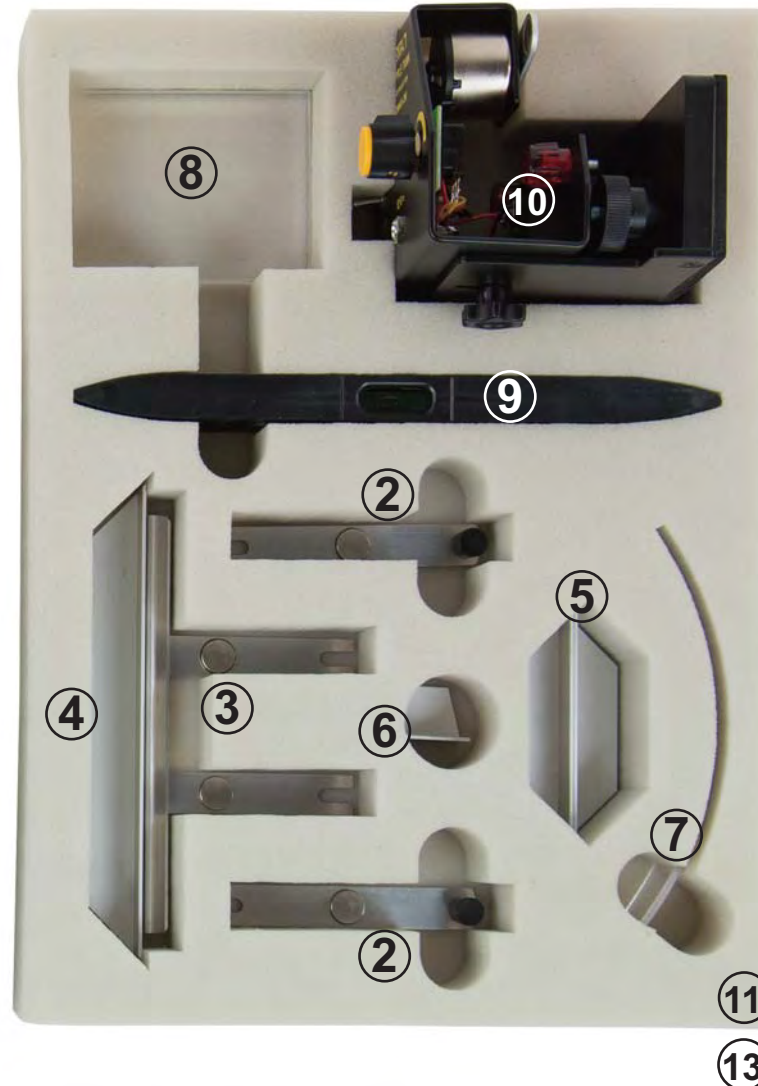

WELLENWANNE FÜR PROJEKTION

DW401-2W

Pos.	Art.Nr.	Anz.	Bezeichnung
1	DW401-01	1	Wasserwanne für Wellenwanne
2	DW401-11	2	Wellenerreger für punktförmige Wellen
3	DW401-12	1	Wellenerreger für plane Wellen
4	DW401-13	1	Reflexionsplatte 170 mm
5	DW401-14	2	Beugungsplatte 85 mm
6	DW401-15	1	Beugungsplatte 25 mm
7	DW401-16	1	Reflexionsplatte Kreisbogen
8	DW401-17	1	Brechungsobjekt 90 x 70 mm
9	DM600-3W	1	Wasserwaage
10	DW401-20	1	Erregereinheit für Wellenwanne

Aufbewahrung:

DW401-26	1	Einlage für WW, Boden 5 mm (ohne Abb.)
DW401-27	1	Einlage für WW, Lage unten
DW401-28	1	Einlage für WW, Lage oben
P7806-1K	1	Aufbewahrungsbox klein
1 Boxeneinlageplan, 2 Aufkleber und 1 Anleitung		